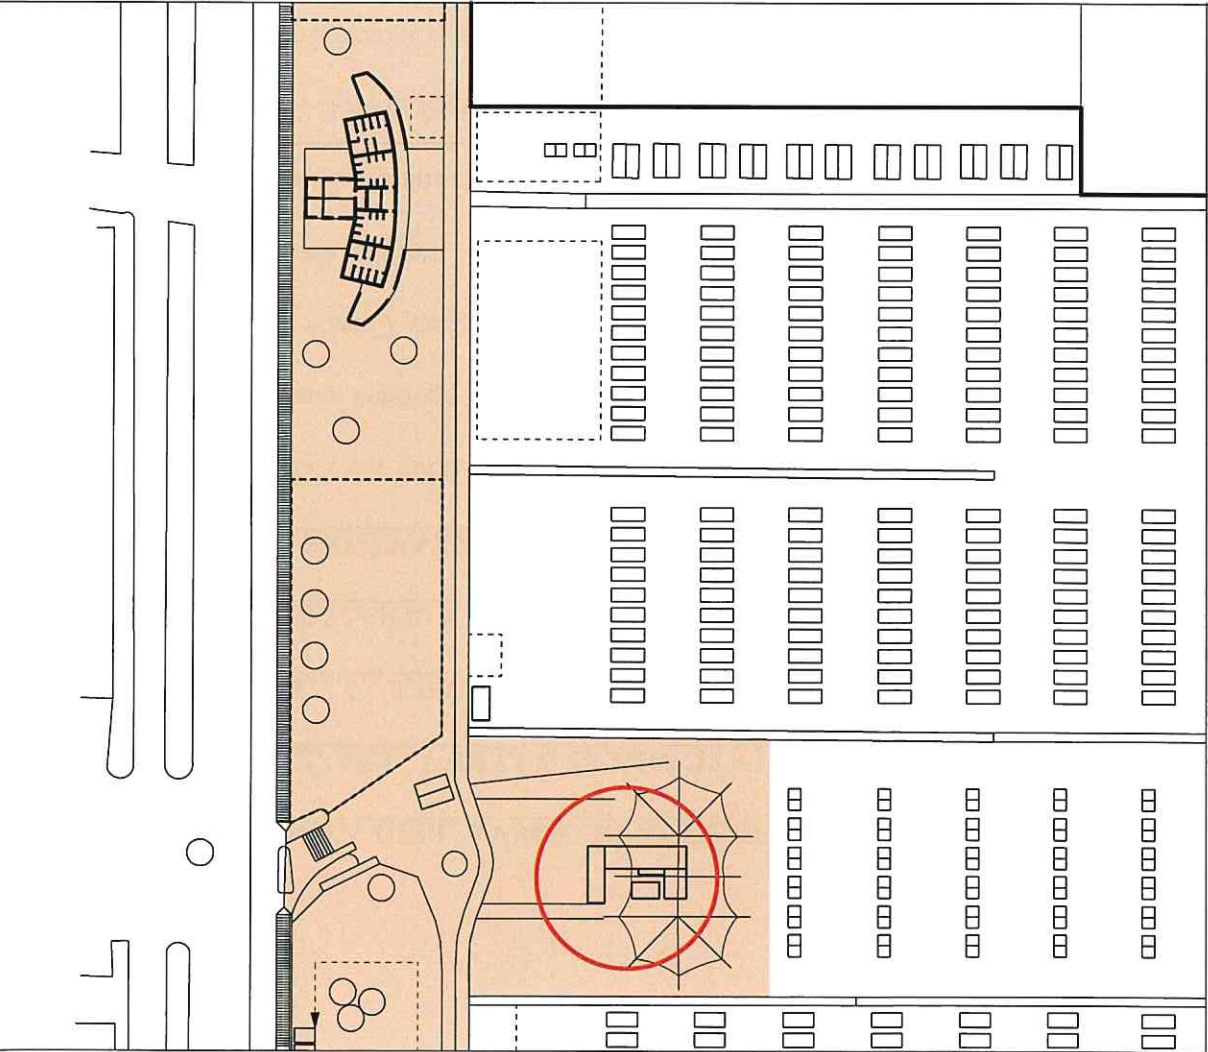

**CHIOSCO "PALA 2"
ZONA A**

INQUADRAMENTO
SCALA 1:750

Fascia c) - Servizi di spiaggia come da TAV B2/4 del P.P.

- LEGENDA**
- 1 vetrina fredda
 - 2 spine birre
 - 3 banco frigo
 - 4 bancone
 - 5 lava bicchieri
 - 6 macchina caffè
 - 7 frigo
 - 8 friggitrice
 - 9 cuoci pasta
 - 10 forno
 - 11 lavastoviglie
 - 12 cassa
 - 13 deposito birre
 - 14 vetrine calde
 - 15 ostiera e affettatrice

PIANTA - CHIOSCO "PALA 2" - ZONA A
SCALA 1:50