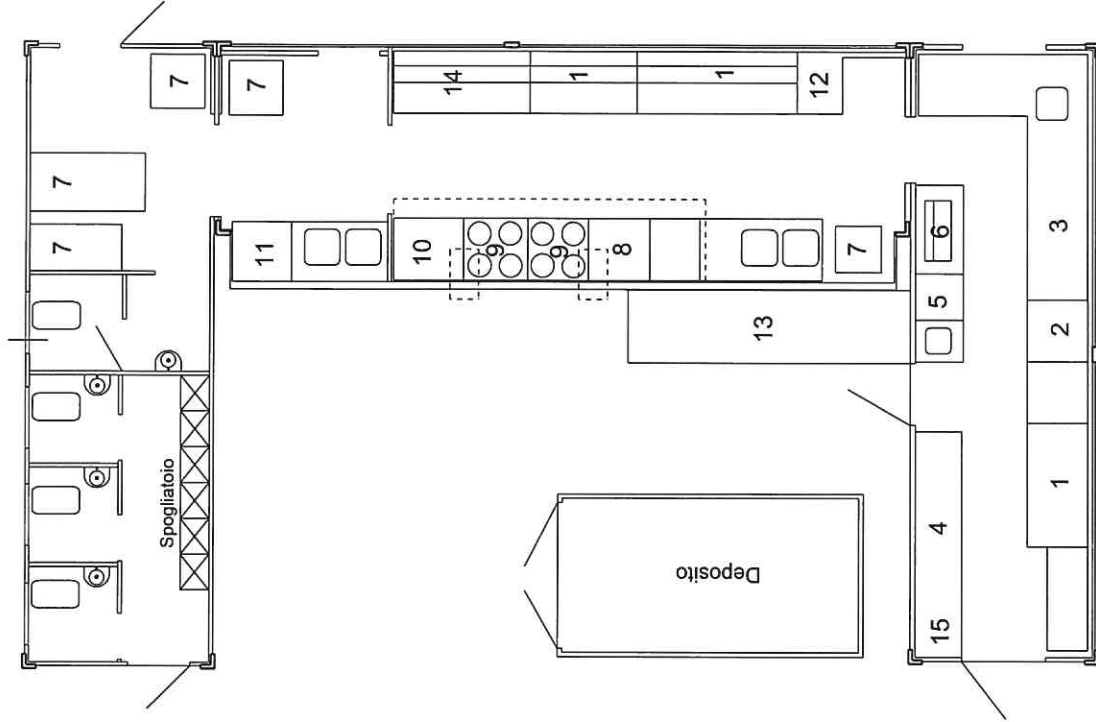

**CHIOSCO "PALA 2"
ZONA A**

INQUADRAMENTO
SCALA 1:750

Fascia c) - Servizi di spiaggia come da TAV B2/4 del P.P.

- LEGENDA**
- 1 vetrina fredda
 - 2 spine birre
 - 3 banco frigo
 - 4 bancone
 - 5 lava bicchieri
 - 6 macchina caffè
 - 7 frigo
 - 8 friggitrice
 - 9 cuoci pasta
 - 10 forno
 - 11 lavastoviglie
 - 12 cassa
 - 13 deposito birre
 - 14 vetrine calde
 - 15 ostiera e affettatrice

PIANTA - CHIOSCO "PALA 2" - ZONA A
SCALA 1:50