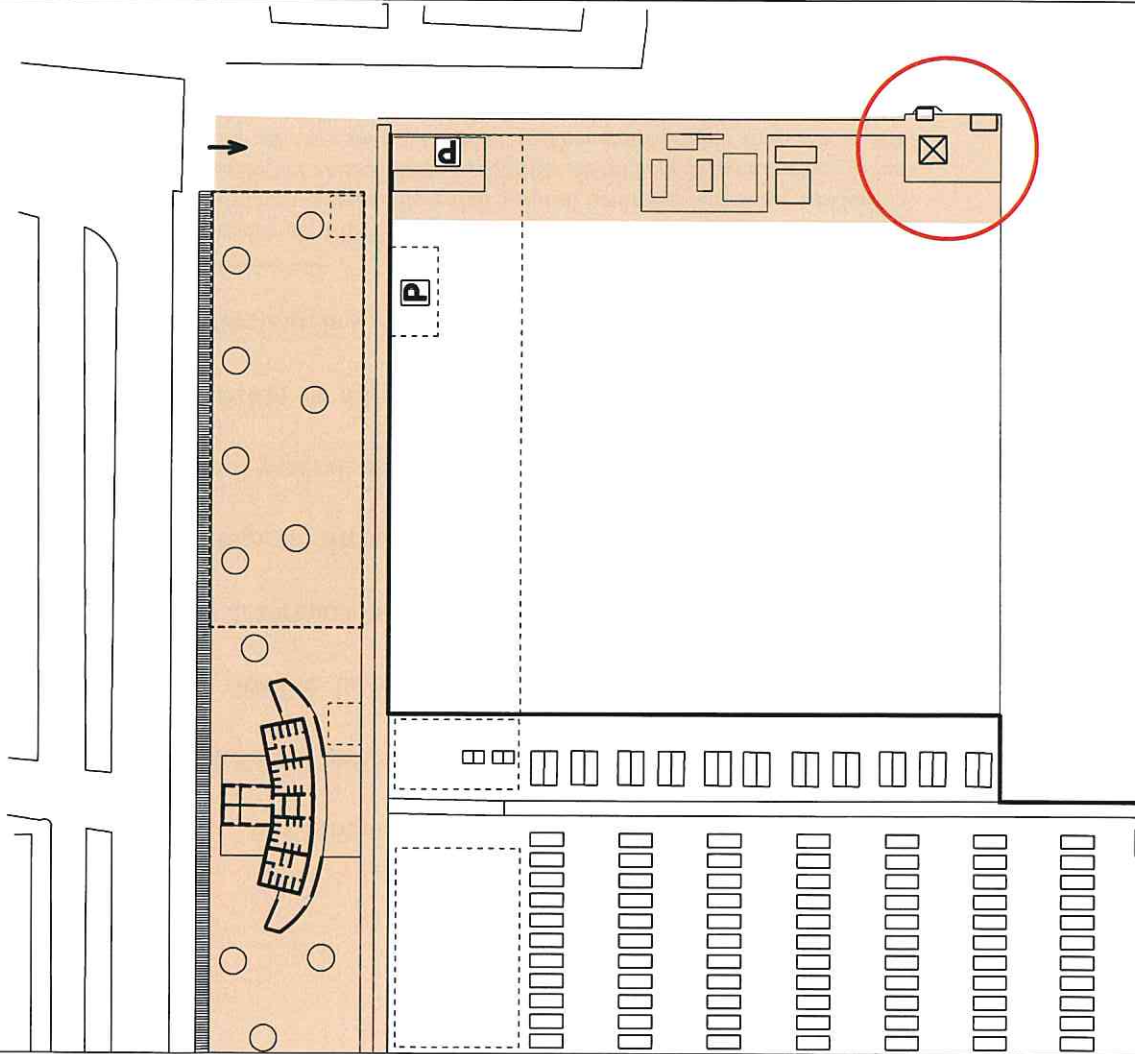

# CHIOSCO SPIAGGIA LIBERA ZONA A

INQUADRAMENTO  
SCALA 1:750

Fascia c) - Servizi di spiaggia come da TAV.B2/4 del P.P.

## LEGENDA

- 1 vetrina fredda
- 2 macchina del caffè
- 3 fornelli elettrici
- 4 bancone
- 5 macchina ghiaccio
- 6 affettatrice
- 7 frigo
- 8 frullatori
- 9 tostiera
- 10 forno elettrico
- 11 lavastoviglie
- 12 cassa

PIANTA - CHIOSCO SPIAGGIA LIBERA - ZONA A  
SCALA 1:50