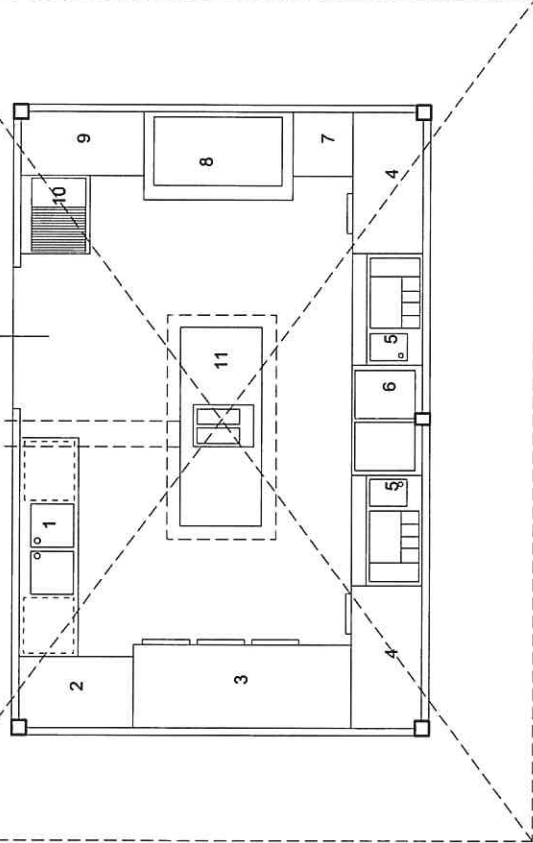

ZONA A

INQUADRAMENTO
SCALA 1:750

Fascia c) - Servizi di spiaggia come da TAV.B2/4 del P.P.

area retro chiosco

PIANTA - BIGLIETTERIA - RECEPTION ZONA A
SCALA 1:50

LEGENDA

- 1 lavello a due vasche con incasso per lavastoviglie e lavabicchieri
- 2 banco frigo inox
- 3 banco frigo inox
- 4 banco frigo inox
- 5 cocktail station
- 6 tavolo neutro con incasso per produttore di ghiaccio e lavabicchieri
- 7 banco frigo inox
- 8 piano di lavoro
- 9 tavolo neutro
- 10 fry-top liscio-rigato su vano giorno con incasso per forno termocovezione
- 11 isola centrale attrezzata con friggitrice a due vasche elettrica e soprastante cappa aspirante
- 12 frigo inox verticale
- 13 freezer orizzontale
- 14 fabbricatore ghiaccio

PIANTA - ANNESSI BAR AURORA ZONA A
SCALA 1:75