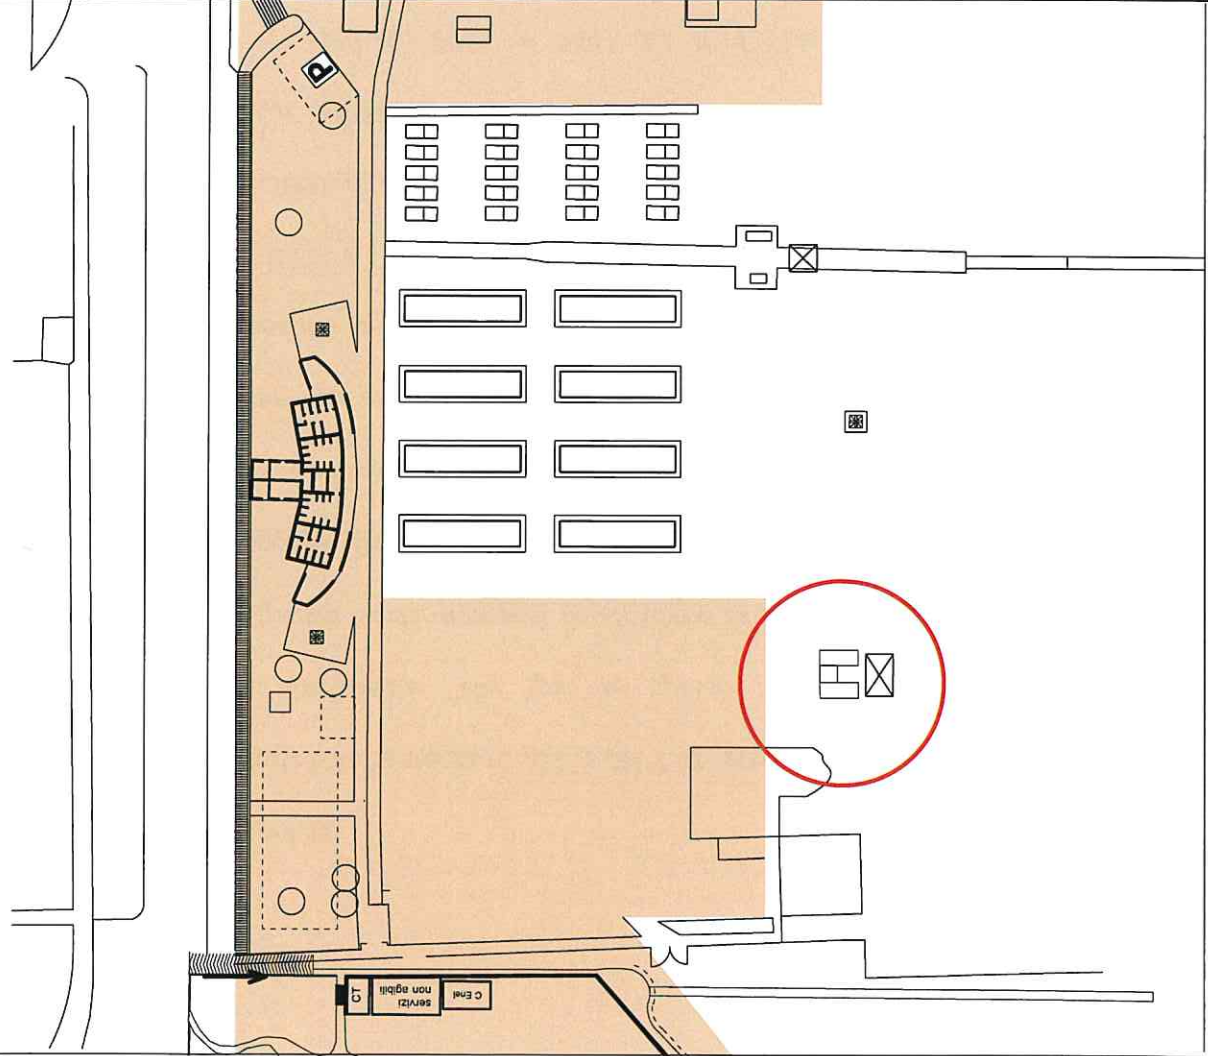

ZONA A

INQUADRAMENTO
SCALA 1:750

Fascia c) - Servizi di spiaggia come da TAV.B2/4 del P.P.

area retro chiosco

PIANTA - BIGLIETTERIA - RECEPTION ZONA A
SCALA 1:50

LEGENDA

- 1 lavello a due vasche con incasso per lavastoviglie e lavabicchieri
- 2 banco frigo inox
- 3 banco frigo inox
- 4 banco frigo inox
- 5 cocktail station
- 6 tavolo neutro con incasso per produttore di ghiaccio e lavabicchieri
- 7 banco frigo inox
- 8 piano di lavoro
- 9 tavolo neutro
- 10 fry-top liscio-rigato su vano giorno con incasso per forno termocovezione
- 11 isola centrale attrezzata con friggitrice a due vasche elettrica e soprastante cappa aspirante
- 12 frigo inox verticale
- 13 freezer orizzontale
- 14 fabbricatore ghiaccio

PIANTA - ANNESSI BAR AURORA ZONA A
SCALA 1:75