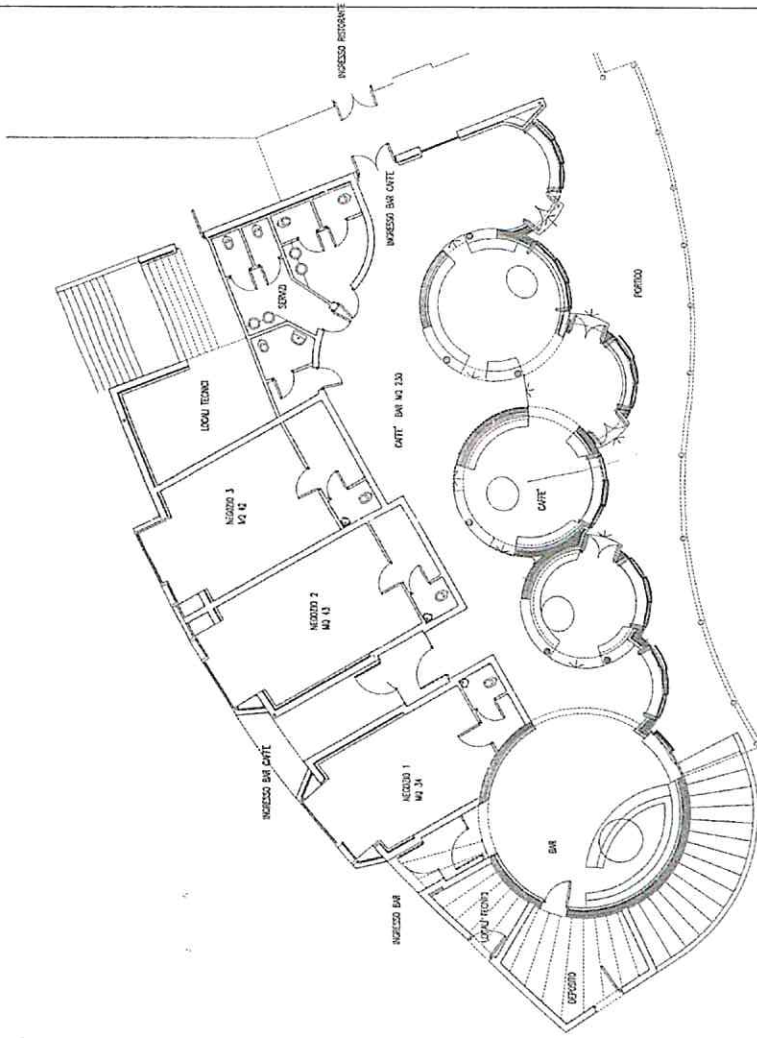

**BAR
BLUEMOON**

SPIAGGIA DES BAINS

PIANTA - BAR - BLUEMOON
SCALA 1:200

Fascia c) - Servizi di spiaggia come da TAV.B2/5 del P.P.

INQUADRAMENTO
SCALA 1:750