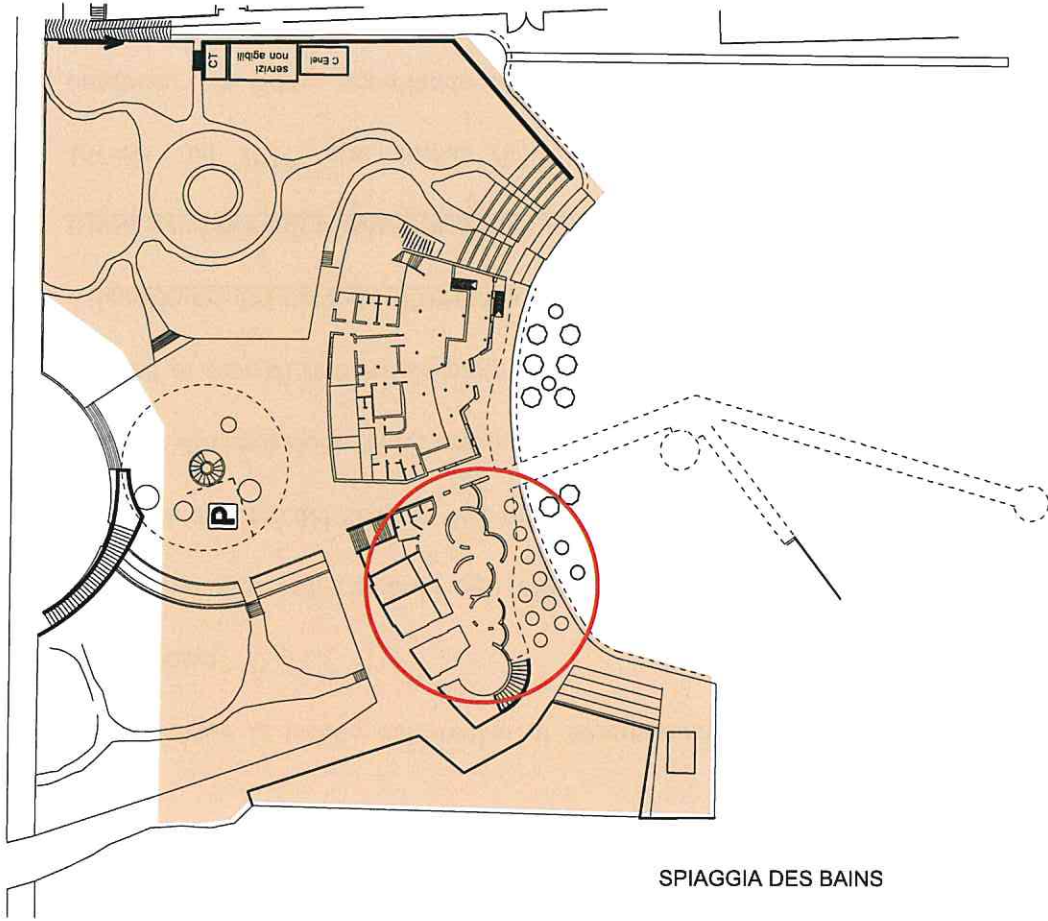

**BAR
BLUEMOON**

SPIAGGIA DES BAINS

PIANTA - BAR - BLUEMOON
SCALA 1:200

Fascia c) - Servizi di spiaggia come da TAV.B2/5 del P.P.

INQUADRAMENTO
SCALA 1:750